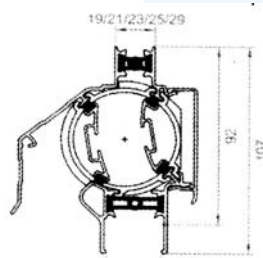

Classic:

- Nominale ventilatiecapaciteit bij 1 Pascal volgens NEN 1087:

11-14-19l /m.s.

- luchtgeluidsisolatie: $D_{neA} = 25-26 \text{ dB(A)}$