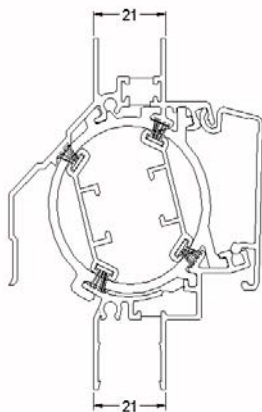

Artikelgroep 42

Aralco Easy-clean junior 150

Thermisch geïsoleerd, voor plaatsing rechtstreeks op het glas of voor kalffplaatsing.

Afneembaar binnenrooster is eenvoudig schoon te maken.

Classic:

- Nominale ventilatiecapaciteit bij 1 Pascal volgens NEN 1087: