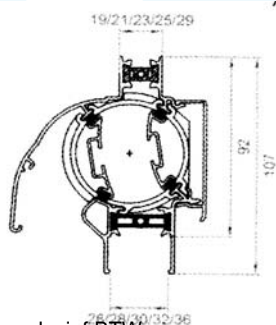

Design:

- Nominale ventilatiecapaciteit bij 1 Pascal volgens NEN 1087:

11-14-19l /m.s.

- luchtgeluidsisolatie: $D_{neA} = 25-26 \text{ dB(A)}$

Prijzen exclusief BTW

versie 2008-1.2