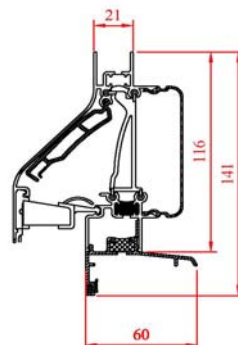

Technische Specificaties:

Waardentabel

- o Ventilatiecapaciteit bij 1 Pa per m: 18.5 dm³/s
- o Geluidsniveaueverschil D_{ne,A} 24 dB(A)
- o Luchtgeluidsisolatie R_{qA}: - 4,0 dB(A) A-uitvoering: R_{qA}: - 2,0dB(A)
- o Waterdichtheid: 650 Pa
- o Winddichtheid: 650 Pa
- o Glasaf trek: 120 mm
- o Glasgoot: 26/30 met kalfprofiel 21 mm/ met aanslagprofiel (*)
- o Roosterhoogte: 136 mm/ 161 mm met aanslagprofiel (*)
- o Regelbaarheid: traploos (hendel-, koord-, stangbediening)
- (*) enkel bij glasgoot 26mm en bij naar binnen draaiende ramen/deuren

DUCOKLEP 25/30

DUCOKLEP 25/34

DUCOKLEP 25/Aanslag BI

Technische Specificaties:

Waardentabel

- o Ventilatiecapaciteit bij 1 Pa per m: 25,1 dm³/s
 - o Geluidsniveaoverschil D_{ne,A}: 24 dB(A)
 - o Luchtgeluidsisolatie R_{qA}: - 2,0 dB(A)
 - o Waterdichtheid: 650 Pa
 - o Winddichtheid: 650 Pa
 - o Glasaf trek: 100 mm
 - o Glasgoot: 21/26/30/34 met kalfprofiel 21 mm/ met aanslagprofiel (*)
 - o Roosterhoogte: 116 mm/132mm met kalfprofiel/141mm met aanslagprofiel (*)
 - o Regelbaarheid: traploos (hendel-, koord-, stangbediening)
- (*) enkel bij glasgoot 26mm en bij naar binnen draaiende ramen/deuren