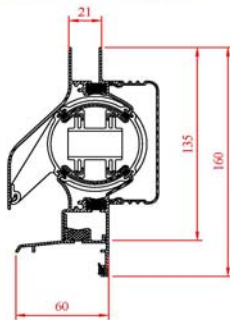

DUCOTON 18/Aanslag BU