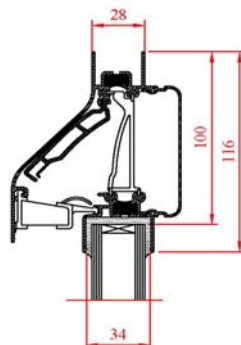

Technische Specificaties:

Waardentabel

- o Ventilatiecapaciteit bij 1 Pa per m: 18.5 dm³/s
- o Geluidsniveaueverschil D_{ne,A} 24 dB(A)
- o Luchtgeluidsisolatie R_{qA}: - 4,0 dB(A) A-uitvoering: R_{qA}: - 2,0dB(A)
- o Waterdichtheid: 650 Pa
- o Winddichtheid: 650 Pa
- o Glasaf trek: 120 mm
- o Glasgoot: 26/30 met kalfprofiel 21 mm/ met aanslagprofiel (*)
- o Roosterhoogte: 136 mm/ 161 mm met aanslagprofiel (*)
- o Regelbaarheid: traploos (hendel-, koord-, stangbediening)
- (*) enkel bij glasgoot 26mm en bij naar binnen draaiende ramen/deuren

DUCOKLEP 25/30

DUCOKLEP 25/34

DUCOKLEP 25/Aanslag BI

Technische Specificaties:

Waardentabel

- o Ventilatiecapaciteit bij 1 Pa per m: 25,1 dm³/s
 - o Geluidsniveaoverschil D_{ne,A}: 24 dB(A)
 - o Luchtgeluidsisolatie R_{qA}: - 2,0 dB(A)
 - o Waterdichtheid: 650 Pa
 - o Winddichtheid: 650 Pa
 - o Glasaf trek: 100 mm
 - o Glasgoot: 21/26/30/34 met kalfprofiel 21 mm/ met aanslagprofiel (*)
 - o Roosterhoogte: 116 mm/132mm met kalfprofiel/141mm met aanslagprofiel (*)
 - o Regelbaarheid: traploos (hendel-, koord-, stangbediening)
- (*) enkel bij glasgoot 26mm en bij naar binnen draaiende ramen/deuren