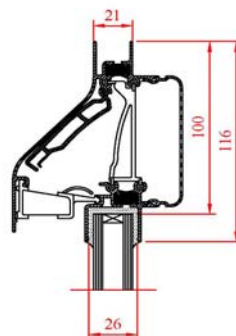

Technische Specificaties:

Waardentabel

- o Ventilatiecapaciteit bij 1 Pa per m: 18.5 dm³/s
- o Geluidsniveaueverschil D_{ne,A} 24 dB(A)
- o Luchtgeluidsisolatie R_{qA}: - 4,0 dB(A) A-uitvoering: R_{qA}: - 2,0dB(A)
- o Waterdichtheid: 650 Pa
- o Winddichtheid: 650 Pa
- o Glasaf trek: 120 mm
- o Glasgoot: 26/30 met kalfprofiel 21 mm/ met aanslagprofiel (*)
- o Roosterhoogte: 136 mm/ 161 mm met aanslagprofiel (*)
- o Regelbaarheid: traploos (hendel-, koord-, stangbediening)
- (*) enkel bij glasgoot 26mm en bij naar binnen draaiende ramen/deuren

DUCOKLEP 25/30

DUCOKLEP 25/34

DUCOKLEP 25/Aanslag BI

Technische Specificaties:

Waardentabel

- o Ventilatiecapaciteit bij 1 Pa per m: 25,1 dm³/s
 - o Geluidsniveaoverschil D_{ne,A}: 24 dB(A)
 - o Luchtgeluidsisolatie R_{qA}: - 2,0 dB(A)
 - o Waterdichtheid: 650 Pa
 - o Winddichtheid: 650 Pa
 - o Glasaf trek: 100 mm
 - o Glasgoot: 21/26/30/34 met kalfprofiel 21 mm/ met aanslagprofiel (*)
 - o Roosterhoogte: 116 mm/132mm met kalfprofiel/141mm met aanslagprofiel (*)
 - o Regelbaarheid: traploos (hendel-, koord-, stangbediening)
- (*) enkel bij glasgoot 26mm en bij naar binnen draaiende ramen/deuren