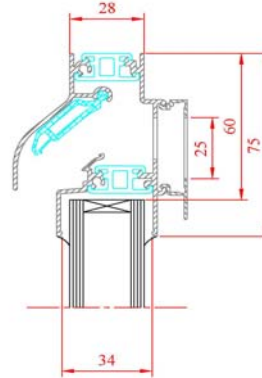

Technische Specificaties:

Waardentabel

- o Ventilatiecapaciteit bij 1 Pa per m: 12,7 dm³/s
- o Geluidsniveaoverschil D_{ne,A}: 29.4 dB (A)
- o Waterdichtheid: 650 Pa
- o Winddichtheid: 650 Pa
- o Glasaf trek: 60 mm
- o Glasgoot: 26/30/34/38
- o Roosterhoogte: 75mm
- o Regelbaarheid: traploos (hendel-, koord-, stangbediening)