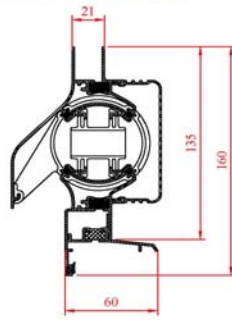

Prijzen exclusief BTW

versie 2008-1.2

DUCO VENTILATIEROOSTERS

Artikelgroep 43

Ducoklep 17

Technische Specificaties:

Waardentabel

- o Ventilatiecapaciteit bij 1 Pa per m: 16,7 dm³/s
 - o Geluidsniveaoverschil D_{ne,A}: 27 dB(A)
 - o Luchtgeluidsisolatie R_{qA}: - 1,0 dB(A)
 - o Waterdichtheid: 650 Pa
 - o Winddichtheid: 650 Pa
 - o Glasaf trek: 80 mm
 - o Glasgoot: 12/21/26/30/34 met kalfprofiel 20 mm/ met aanslagprofiel (*)
 - o Roosterhoogte: 94 mm/ 100 mm met kalfprofiel/ 119 mm met aanslagprofiel (*)
 - o Regelbaarheid: traploos (hendel-, koord-, stangbediening)
- (*) enkel bij glasgoot 26mm en bij naar binnen draaiende ramen/deuren

Technische Specificaties:

Waardentabel

- o Ventilatiecapaciteit bij 1 Pa per m: 18.5 dm³/s
- o Geluidsniveaueverschil D_{ne,A} 24 dB(A)
- o Luchtgeluidsisolatie R_{qA}: - 4,0 dB(A) A-uitvoering: R_{qA}: - 2,0dB(A)
- o Waterdichtheid: 650 Pa
- o Winddichtheid: 650 Pa
- o Glasaf trek: 120 mm
- o Glasgoot: 26/30 met kalfprofiel 21 mm/ met aanslagprofiel (*)
- o Roosterhoogte: 136 mm/ 161 mm met aanslagprofiel (*)
- o Regelbaarheid: traploos (hendel-, koord-, stangbediening)
- (*) enkel bij glasgoot 26mm en bij naar binnen draaiende ramen/deuren