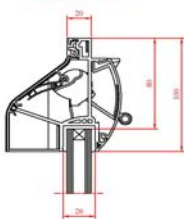

DucoLine 10/17/22 (ZR)

DUCOLINE gg 26