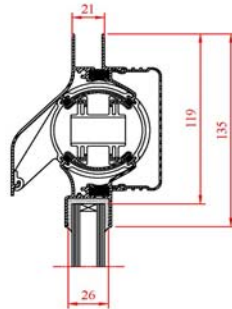

DUCOTON 18/26