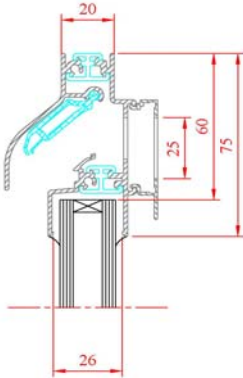

DUCO VENTILATIEROOSTERS

Artikelgroep 43

Ducosmart 60

DUCOSMART 60 gg 26