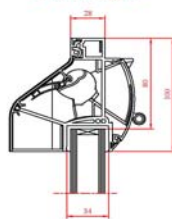

DucoLine 10/17/22 (ZR)

DUCOLINE gg 26

DUCOLINE gg 30

DUCOLINE gg 34

DUCOLINE kalfplaatsing

Technische Specificaties:

Waardentabel

- o Ventilatiecapaciteit bij 1 Pa per m: 10,0 of 17,0 of 21,7 dm³/s
- o Geluidsniveaoverschil D_{ne,A}: 24,2 dB(A)
- o Luchtgeluidsisolatie R_{qA}: - 2,0 dB(A)
- o Waterdichtheid: 600 Pa
- o Winddichtheid: 1000 Pa
- o Glasaf trek: 80 mm
- o Glasgoot: 26/30/34 met kalfprofiel 20 mm
- o Roosterhoogte: 116 mm/132mm met kalfprofiel/141mm met aanslagprofiel
- o Regelbaarheid: in stappen (hendel-, koord-, stangbediening)

Vanaf een lengte >1500mm is de prijs inclusief een gedeelde cilinder.
Standaard voorzien van bedieningshendel 15mm (links / rechts).

Glasgoot 12*/ 21*/ 26/ 30mm/ Kalfprofiel 21mm
Glasaf trek 80mm/ Inbouwhoogte kalf 104mm