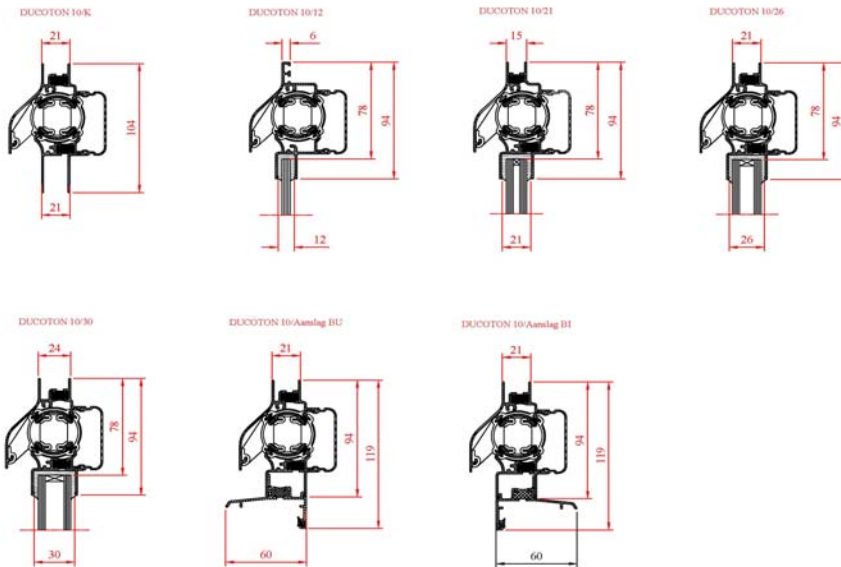

DUCO VENTILATIEROOSTERS

Artikelgroep 43

Ducoton 10

Technische Specificaties:

Waardentabel

- o Ventilatiecapaciteit bij 1 Pa per m: 10,3 dm³/s
 - o Geluidsniveaoverschil D_{ne,A}: 26 dB(A)
 - o Luchtgeluidsisolatie R_{qA}: - 3,9 dB(A) A-uitvoering: R_{qA}: - 2,0 dB(A)
 - o Waterdichtheid: 650 Pa
 - o Winddichtheid: 650 Pa
 - o Glasaf trek: 80 mm
 - o Glasgoot: 12/21/26/30 met kalfprofiel 21 mm/ met aanslagprofiel (*)
 - o Roosterhoogte: 94 mm/ 104 mm met kalfprofiel/ 119 mm met aanslagprofiel (*)
 - o Regelbaarheid: traploos (hendel-, koord-, stangbediening)
- (*) enkel bij glasgoot 26mm en bij naar binnen draaiende ramen/deuren

Ducoflat 12

Technische Specificaties:

Waardentabel

- o Ventilatiecapaciteit bij 1 Pa per m: 12,2 dm³/s
 - o Geluidsniveaoverschil D_{ne,A}: 27 dB(A)
 - o Luchtgeluidsisolatie R_{qA}: - 2,0 dB(A)
 - o Waterdichtheid: 400 Pa
 - o Winddichtheid: 650 Pa
 - o Glasaf trek: 100 mm
 - o Glasgoot: 26/30/34 met kalfprofiel 21 mm
 - o Roosterhoogte: 116 mm
 - o Regelbaarheid: traploos
- (vlakke hendel-, gewone hendel-, koord-, stangbediening)

Prijzen exclusief BTW

versie 2008-1.2

DUCO VENTILATIEROOSTERS

Artikelgroep 43

Ducoklep 17

Technische Specificaties:

Waardentabel

- o Ventilatiecapaciteit bij 1 Pa per m: 16,7 dm³/s
 - o Geluidsniveaoverschil D_{ne,A}: 27 dB(A)
 - o Luchtgeluidsisolatie R_{qA}: - 1,0 dB(A)
 - o Waterdichtheid: 650 Pa
 - o Winddichtheid: 650 Pa
 - o Glasaf trek: 80 mm
 - o Glasgoot: 12/21/26/30/34 met kalfprofiel 20 mm/ met aanslagprofiel (*)
 - o Roosterhoogte: 94 mm/ 100 mm met kalfprofiel/ 119 mm met aanslagprofiel (*)
 - o Regelbaarheid: traploos (hendel-, koord-, stangbediening)
- (*) enkel bij glasgoot 26mm en bij naar binnen draaiende ramen/deuren