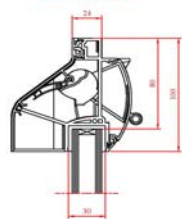

Technische Specificaties:

Waardentabel

- o Ventilatiecapaciteit bij 1 Pa per m: 12,7 dm³/s
- o Geluidsniveaoverschil D_{ne,A}: 29.4 dB (A)
- o Waterdichtheid: 650 Pa
- o Winddichtheid: 650 Pa
- o Glasaf trek: 60 mm
- o Glasgoot: 26/30/34/38
- o Roosterhoogte: 75mm
- o Regelbaarheid: traploos (hendel-, koord-, stangbediening)

DucoLine 10/17/22 (ZR)

DUCOLINE gg 26

DUCOLINE gg 30

DUCOLINE gg 34

DUCOLINE kalfplaatsing

Technische Specificaties:

Waardentabel

- o Ventilatiecapaciteit bij 1 Pa per m: 10,0 of 17,0 of 21,7 dm³/s
- o Geluidsniveaoverschil D_{ne,A}: 24,2 dB(A)
- o Luchtgeluidsisolatie R_{qA}: - 2,0 dB(A)
- o Waterdichtheid: 600 Pa
- o Winddichtheid: 1000 Pa
- o Glasaf trek: 80 mm
- o Glasgoot: 26/30/34 met kalfprofiel 20 mm
- o Roosterhoogte: 116 mm/132mm met kalfprofiel/141mm met aanslagprofiel
- o Regelbaarheid: in stappen (hendel-, koord-, stangbediening)

Vanaf een lengte >1500mm is de prijs inclusief een gedeelde cilinder.
Standaard voorzien van bedieningshendel 15mm (links / rechts).

Glasgoot 12*/ 21*/ 26/ 30mm/ Kalfprofiel 21mm
Glasaf trek 80mm/ Inbouwhoogte kalf 104mm