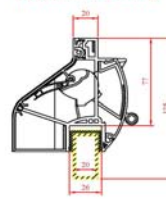

DucoLine 10/17/22 (ZR)

DUCOLINE gg 26

DUCOLINE gg 30

DUCOLINE gg 34

DUCOLINE kalfplaatsing

Technische Specificaties:

Waardentabel

- o Ventilatiecapaciteit bij 1 Pa per m: 10,0 of 17,0 of 21,7 dm³/s
- o Geluidsniveaoverschil D_{ne,A}: 24,2 dB(A)
- o Luchtgeluidsisolatie R_{qA}: - 2,0 dB(A)
- o Waterdichtheid: 600 Pa
- o Winddichtheid: 1000 Pa
- o Glasaf trek: 80 mm
- o Glasgoot: 26/30/34 met kalfprofiel 20 mm
- o Roosterhoogte: 116 mm/132mm met kalfprofiel/141mm met aanslagprofiel
- o Regelbaarheid: in stappen (hendel-, koord-, stangbediening)

Vanaf een lengte >1500mm is de prijs inclusief een gedeelde cilinder.
Standaard voorzien van bedieningshendel 15mm (links / rechts).

Glasgoot 12*/ 21*/ 26/ 30mm/ Kalfprofiel 21mm
Glasaf trek 80mm/ Inbouwhoogte kalf 104mm