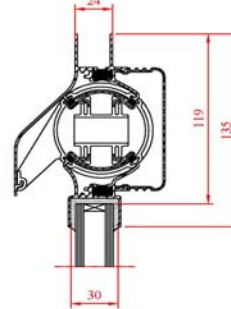

DUCOTON 18/30