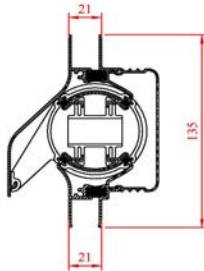

DUCO VENTILATIEROOSTERS

Artikelgroep 43

Ducoton 18

DUCOTON 18/K