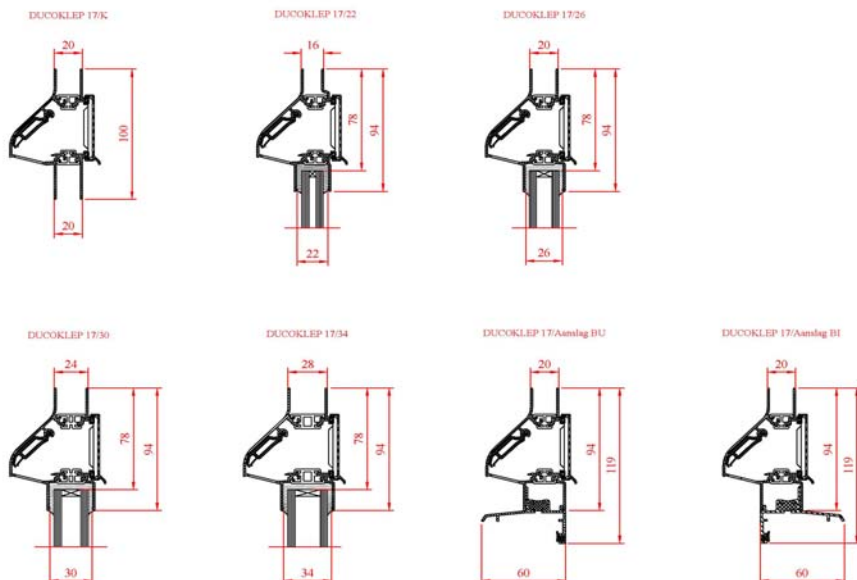

DUCO VENTILATIEROOSTERS

Artikelgroep 43

Ducoton 10

Technische Specificaties:

Waardentabel

- o Ventilatiecapaciteit bij 1 Pa per m: 10,3 dm³/s
 - o Geluidsniveaoverschil D_{ne,A}: 26 dB(A)
 - o Luchtgeluidsisolatie R_{qA}: - 3,9 dB(A) A-uitvoering: R_{qA}: - 2,0 dB(A)
 - o Waterdichtheid: 650 Pa
 - o Winddichtheid: 650 Pa
 - o Glasaf trek: 80 mm
 - o Glasgoot: 12/21/26/30 met kalfprofiel 21 mm/ met aanslagprofiel (*)
 - o Roosterhoogte: 94 mm/ 104 mm met kalfprofiel/ 119 mm met aanslagprofiel (*)
 - o Regelbaarheid: traploos (hendel-, koord-, stangbediening)
- (*) enkel bij glasgoot 26mm en bij naar binnen draaiende ramen/deuren

Ducoflat 12

Technische Specificaties:

Waardentabel

- o Ventilatiecapaciteit bij 1 Pa per m: 12,2 dm³/s
 - o Geluidsniveaoverschil D_{ne,A}: 27 dB(A)
 - o Luchtgeluidsisolatie R_{qA}: - 2,0 dB(A)
 - o Waterdichtheid: 400 Pa
 - o Winddichtheid: 650 Pa
 - o Glasaf trek: 100 mm
 - o Glasgoot: 26/30/34 met kalfprofiel 21 mm
 - o Roosterhoogte: 116 mm
 - o Regelbaarheid: traploos
- (vlakke hendel-, gewone hendel-, koord-, stangbediening)

Prijzen exclusief BTW

versie 2008-1.2

DUCO VENTILATIEROOSTERS

Artikelgroep 43

Ducoklep 17

Technische Specificaties:

Waardentabel

- o Ventilatiecapaciteit bij 1 Pa per m: 16,7 dm³/s
 - o Geluidsniveaoverschil D_{ne,A}: 27 dB(A)
 - o Luchtgeluidsisolatie R_{qA}: - 1,0 dB(A)
 - o Waterdichtheid: 650 Pa
 - o Winddichtheid: 650 Pa
 - o Glasaf trek: 80 mm
 - o Glasgoot: 12/21/26/30/34 met kalfprofiel 20 mm/ met aanslagprofiel (*)
 - o Roosterhoogte: 94 mm/ 100 mm met kalfprofiel/ 119 mm met aanslagprofiel (*)
 - o Regelbaarheid: traploos (hendel-, koord-, stangbediening)
- (*) enkel bij glasgoot 26mm en bij naar binnen draaiende ramen/deuren