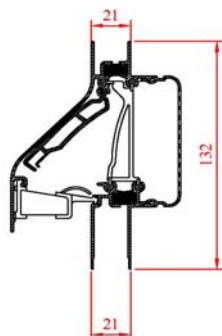

DUCO VENTILATIEROOSTERS

Artikelgroep 43

Ducoklep 25

DUCOKLEP 25/K