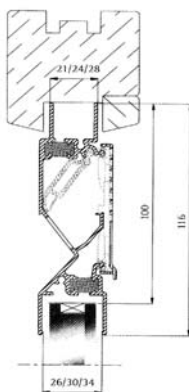

Ducoflat 12

Technische Specificaties:

Waardentabel

1. o Ventilatiecapaciteit bij 1 Pa per m: 12,2 dm³/s
   - o Geluidsniveaoverschil D_{ne,A}: 27 dB(A)
   - o Luchtgeluidsisolatie R_{qA}: - 2,0 dB(A)
   - o Waterdichtheid: 400 Pa
   - o Winddichtheid: 650 Pa
   - o Glasaf trek: 100 mm
   - o Glasgoot: 26/30/34 met kalfprofiel 21 mm
   - o Roosterhoogte: 116 mm
   - o Regelbaarheid: traploos
2. (vlakke hendel-, gewone hendel-, koord-, stangbediening)

Prijzen exclusief BTW

versie 2008-1.2