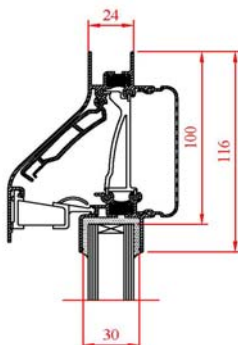

Technische Specificaties:

Waardentabel

- o Ventilatiecapaciteit bij 1 Pa per m: 18.5 dm³/s
- o Geluidsniveaueverschil D_{ne,A} 24 dB(A)
- o Luchtgeluidsisolatie R_{qA}: - 4,0 dB(A) A-uitvoering: R_{qA}: - 2,0dB(A)
- o Waterdichtheid: 650 Pa
- o Winddichtheid: 650 Pa
- o Glasaf trek: 120 mm
- o Glasgoot: 26/30 met kalfprofiel 21 mm/ met aanslagprofiel (*)
- o Roosterhoogte: 136 mm/ 161 mm met aanslagprofiel (*)
- o Regelbaarheid: traploos (hendel-, koord-, stangbediening)
- (*) enkel bij glasgoot 26mm en bij naar binnen draaiende ramen/deuren

DUCOKLEP 25/30

DUCOKLEP 25/34

DUCOKLEP 25/Aanslag BI

Technische Specificaties:

Waardentabel

- o Ventilatiecapaciteit bij 1 Pa per m: 25,1 dm³/s
 - o Geluidsniveaoverschil D_{ne,A}: 24 dB(A)
 - o Luchtgeluidsisolatie R_{qA}: - 2,0 dB(A)
 - o Waterdichtheid: 650 Pa
 - o Winddichtheid: 650 Pa
 - o Glasaf trek: 100 mm
 - o Glasgoot: 21/26/30/34 met kalfprofiel 21 mm/ met aanslagprofiel (*)
 - o Roosterhoogte: 116 mm/132mm met kalfprofiel/141mm met aanslagprofiel (*)
 - o Regelbaarheid: traploos (hendel-, koord-, stangbediening)
- (*) enkel bij glasgoot 26mm en bij naar binnen draaiende ramen/deuren