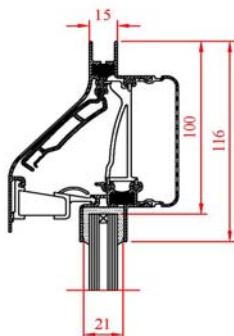

DUCOKLEP 25/21