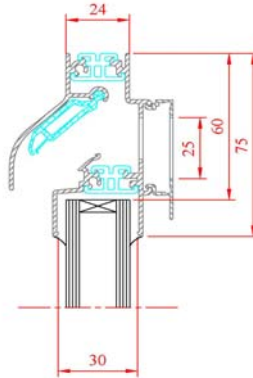

DUCOSMART 60 gg 30